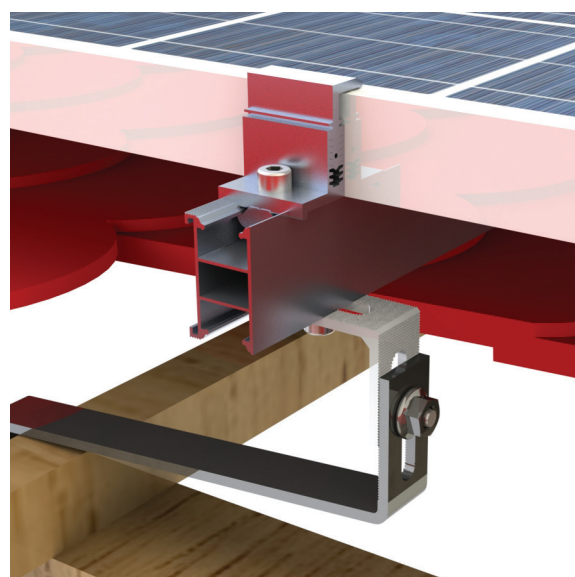

**Indeks / Index:**

**Szyna montażowa / Mounting rail**

XFS\_D027

SM-30x50 KLIK

XFS\_D025

SM-31x50 KLIK

**Układ modułów poziomy /  
Modules layout landscape:**

**Indeks / Index:**

**Szyna montażowa / Mounting rail**

XFS\_D028

SM-30x50 KLIK

XFS\_D026

SM-31x50 KLIK

**Opcje / Option:**

- czarna szyna / black rail
- czarne klemy / black clamps
- łącznik boczny / lateral rail connector
- zaślepki szyn / end caps
- akcesoria do wyrównania potencjałów / accessories for potential equalization
- przystosowany do modułów szkło-szkło / adapted for glass-glass modules