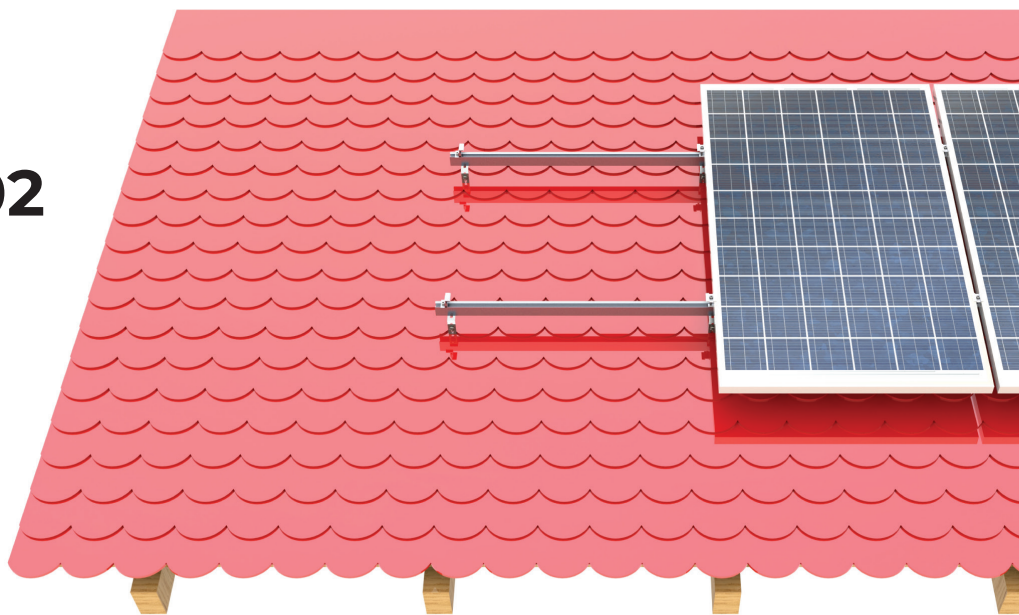

# SYSTEM CORAB D-02

**Materiał / Material:**  
aluminium i stal nierdzewna /  
aluminum and stainless steel

**Regulacja uchwytów / Adjustability of hooks:**  
tak / yes

**Układ modułów pionowy /  
Modules layout portrait:**

**Indeks / Index:**

**Szyna montażowa / Mounting rail**

XFS\_D027

SM-30x50 KLIK

XFS\_D025

SM-31x50 KLIK

**Układ modułów poziomy /  
Modules layout landscape:**

**Indeks / Index:**

**Szyna montażowa / Mounting rail**

XFS\_D028

SM-30x50 KLIK

XFS\_D026

SM-31x50 KLIK

**Opcje / Option:**

- czarna szyna / black rail
- czarne klemy / black clamps
- łącznik boczny / lateral rail connector
- zaślepki szyn / end caps
- akcesoria do wyrównania potencjałów / accessories for potential equalization
- przystosowany do modułów szkło-szkło / adapted for glass-glass modules